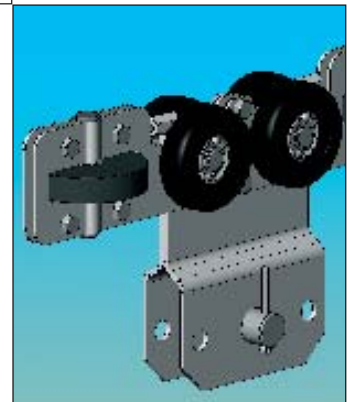

AI

PROSYSTEM®

Alumiininen
kevytnosturijärjestelmä

UUTUUS!

50–250 kg

Alumiininen kevytnosturijärjestelmä

PROSYSTEM®

Alumiininen kevytnosturijärjestelmä

Kevyt rakenne – **kevyt käyttää - ergonominen.**

Alumiinia – **soveltuu vaativiin olosuhteisiin.**

Modulaarinen järjestelmä – **helppo asentaa.**

Anodisoitu – **hieno pintakäsittely - kestävä.**

1-palkkinen siltanosturi

Jatkoliitos

Työntövaunu

Alumiiniprofiili 115

Kiinnitykset

Nivelripustukset tekevät PROSYSTEM® alumiinijärjestelmästä joustavan ja helpon asentaa. Järjestelmä voidaan kiinnittää joko kattoon tai I-palkkiin.