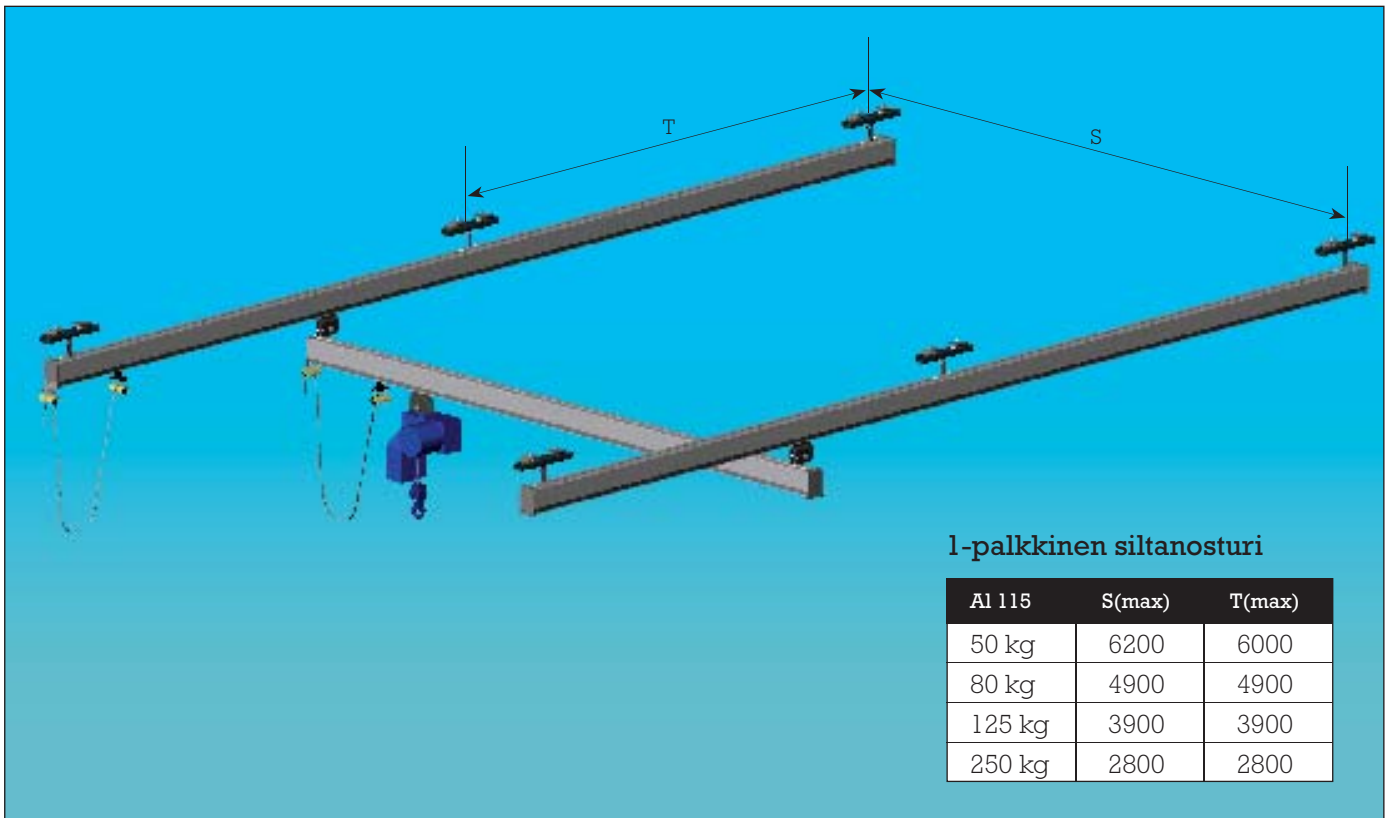

AI

PROSYSTEM®

Alumiininen
kevytnosturijärjestelmä

UUTUUS!

50–250 kg

Alumiininen kevytnosturijärjestelmä

PROSYSTEM®

Alumiininen kevytnosturijärjestelmä

Kevyt rakenne – **kevyt käyttää - ergonominen.**

Alumiinia – **soveltuu vaativiin olosuhteisiin.**

Modulaarinen järjestelmä – **helppo asentaa.**

Anodisoitu – **hieno pintakäsittely - kestävä.**

1-palkkinen siltanosturi

Parantaa tuottavuutta

PROSYSTEM® alumiinisen piennosturijärjestelmän avulla tehostat ja helpotat kevyiden taakkojen liikuttelua ja käsittelyä - lisää työtehoa työpisteissä ja parannat sekä tuottavuutta että työympäristön laatua.

Järjestelmä perustuu alumiiniprofiiliin kattaen kuormat 50 - 250 kg. Järjestelmä koostuu radoista ja 1-palkkisista silloista, sekä nostinradoista soveltuen eri paikkoihin ja käyttötarkoituksiin. Alumiininen nosturijärjestelmä soveltuu erityisesti elintarvike- ja lääketeollisuuden käyttöön.