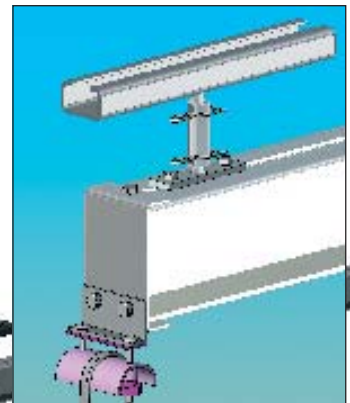

AI

PROSYSTEM®

Alumiininen
kevytnosturijärjestelmä