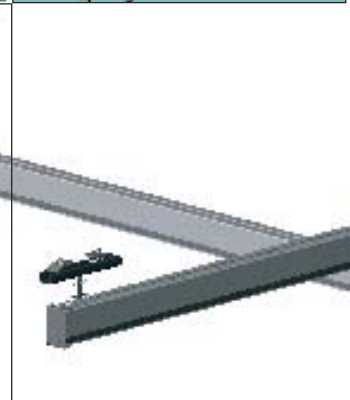

AI

PROSYSTEM®

Alumiininen
kevytnosturijärjestelmä

UUTUUS!

50–250 kg

Alumiininen kevytnosturijärjestelmä

PROSYSTEM®

Alumiininen kevytnosturijärjestelmä

Kevyt rakenne – **kevyt käyttää - ergonominen.**

Alumiinia – **soveltuu vaativiin olosuhteisiin.**

Modulaarinen järjestelmä – **helppo asentaa.**

Anodisoitu – **hieno pintakäsittely - kestävä.**

1-palkkinen siltanosturi