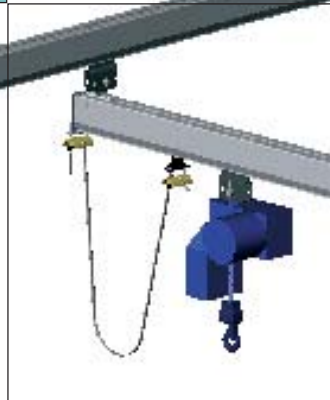

AI

PROSYSTEM®

Alumiininen
kevytnosturijärjestelmä

UUTUUS!

50–250 kg

Alumiininen kevytnosturijärjestelmä