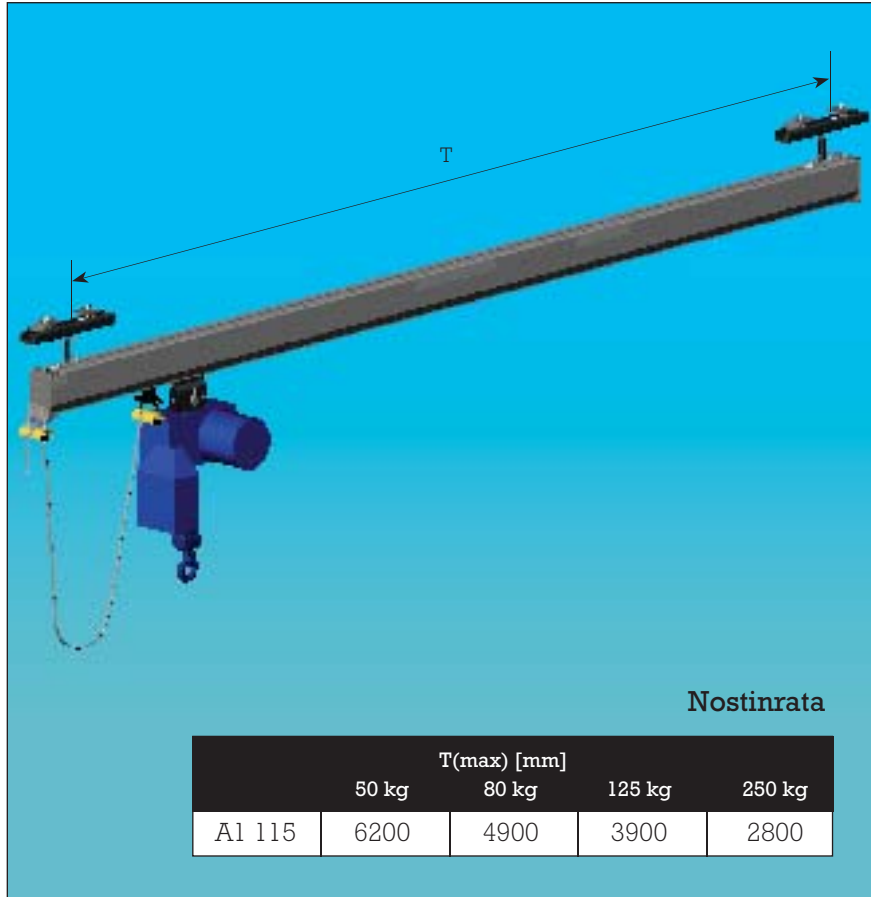

PROSYSTEM®

Alumiininen kevytnosturijärjestelmä

Nostinrata

Nostinrata

Al 115	T(max) [mm]			
	50 kg	80 kg	125 kg	250 kg
Al 115	6200	4900	3900	2800