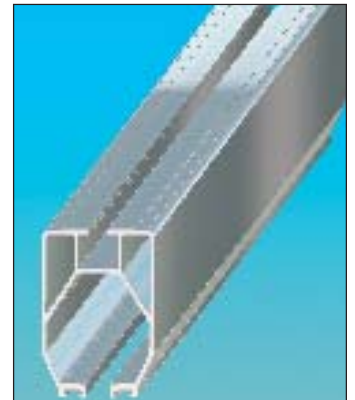

Jatkoliitos

Työntövaunu

Alumiiniprofiili 115

Kiinnitykset

Nivelripustukset tekevät PROSYSTEM® alumiinijärjestelmästä joustavan ja helpon asentaa. Järjestelmä voidaan kiinnittää joko kattoon tai I-palkkiin.

I-palkkikiinnitys

Kattokiinnitys

Vahva mutta kevyt profiili

Alumiiniprofiili on suulakepuristettu. Profiili on anodisoitu, mikä antaa alumiinille hyvän korroosiosuojan sekä tyylikkään näköisen pinnan. Anodisointikerroksen paksuus on 10-25 µm. Profiili on suunniteltu kevytrakenteiseksi mutta vahvaksi. Alumiiniprofiilin toimituspituus vakiona tasametrein 1-6 m.