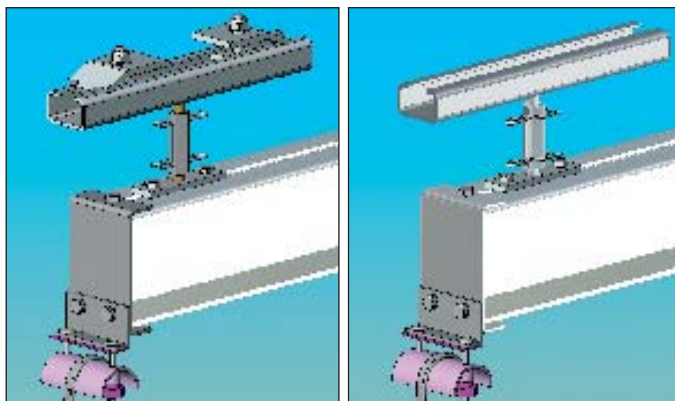

Jatkoliitos

Työntövaunu

Alumiiniprofiili 115

Kiinnitykset

Nivelripustukset tekevät PROSYSTEM® alumiinijärjestelmästä joustavan ja helpon asentaa. Järjestelmä voidaan kiinnittää joko kattoon tai I-palkkiin.

I-palkkikiinnitys

Kattokiinnitys

Vahva mutta kevyt profiili

Alumiiniprofiili on suulakepuristettu. Profiili on anodisoitu, mikä antaa alumiinille hyvän korroosiosuojan sekä tyylikkään näköisen pinnan. Anodisointikerroksen paksuus on 10-25 µm. Profiili on suunniteltu kevytrakenteiseksi mutta vahvaksi. Alumiiniprofiilin toimituspituus vakiona tasametrein 1-6 m.