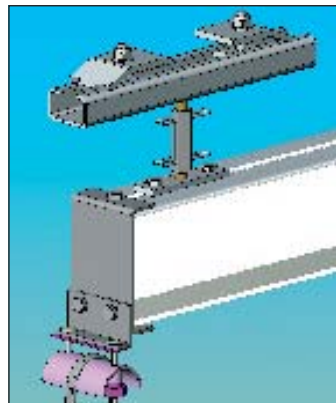

AI

PROSYSTEM®

Alumiininen
kevytnosturijärjestelmä