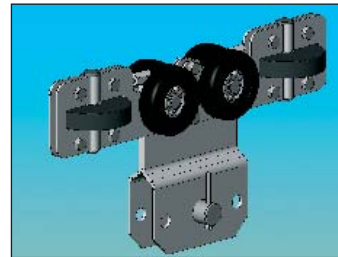

Kevyt rakenne – **kevyt käyttää - ergonominen.**

Alumiinia – **soveltuu vaativiin olosuhteisiin.**

Modulaarinen järjestelmä – **helppo asentaa.**

Anodisoitu – **hieno pintakäsittely - kestävä.**

1-palkkinen siltanosturi

Alumiinijärjestelmän kevyt rakenne takaa helpon ja kevyen käytön sekä nopean asennuksen.

PROSYSTEM®

Alumiininen kevytnosturijärjestelmä

Nostinrata

Nostinrata

Al 115	T(max) [mm]			
	50 kg	80 kg	125 kg	250 kg
Al 115	6200	4900	3900	2800

Jatkoliitos

Työntövaunu

Alumiiniprofiili 115

Kiinnitykset

Nivelripustukset tekevät PROSYSTEM® alumiinijärjestelmästä joustavan ja helpon asentaa. Järjestelmä voidaan kiinnittää joko kattoon tai I-palkkiin.