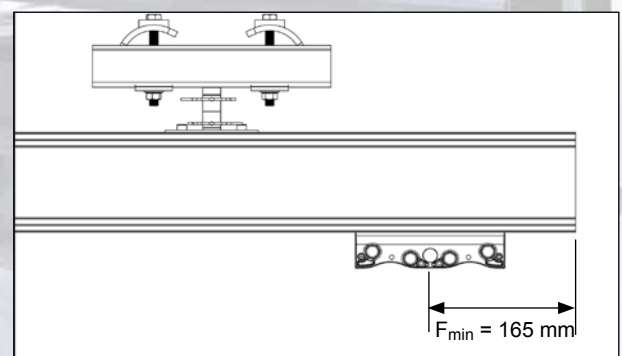

Pasiliekame teisę daryti keitimus.