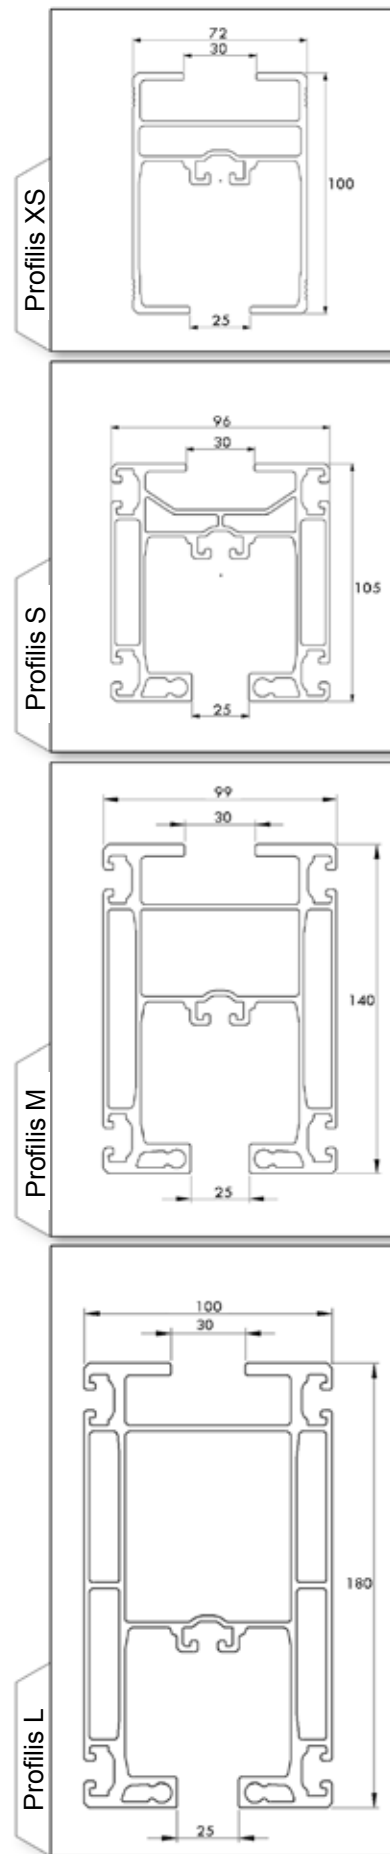

„ERIKKILA“ aliuminio profiliams būdinga sumani profilio geometrija. Plačią priedų paletę galima naudoti su visais profilio dydžiais. Todėl sistemą paprasta ir patogu montuoti.

Pakabintos apkrovos apskaičiavimas:

$$G_0 = G_{\text{Krovinio}} + G_{\text{Griektuvo}} + G_{\text{Kėlimo įrenginio}} + G_{\text{Judėjimo takelio}} + G_{\text{Krano atramų}}$$

Techniniai duomenys

Profilis	XS	S	M	L
Svoris (kg/m)	3,00	5,00	7,00	8,50
Tamprumo modulis (Wx)	24,80 cm ³	43,40 cm ³	84,70 cm ³	133,10 cm ³
Ploto inercijos momentas (Ix)	112,40 cm ⁴	233,40 cm ⁴	598,00 cm ⁴	1204,70 cm ⁴
Skerspjuvis	11,42 cm ²	18,49 cm ²	25,73 cm ²	31,68 cm ²

Važiuoklė pagaminta iš stiklo pluošto, grūdinto plastiko ir ją galima naudoti atsižvelgiant į modelį, esant iki 500 kg apkrovai..

Žemiau nurodyti punktai į kuriuos reikia atsižvelgti įvertinant poveikį profiliui ir jo galams:

Profilis	Bmaž. / Bdidž.*	C	D	Emaž. / Edidž.
XS	121 / 211	100	60	280 / 660
S	121 / 211	105	60	285 / 665
M	121 / 211	140	60	320 / 700
L	121 / 211	180	60	360 / 740

* Pageidaujant, specialūs ilgiai (didž. 500 mm).