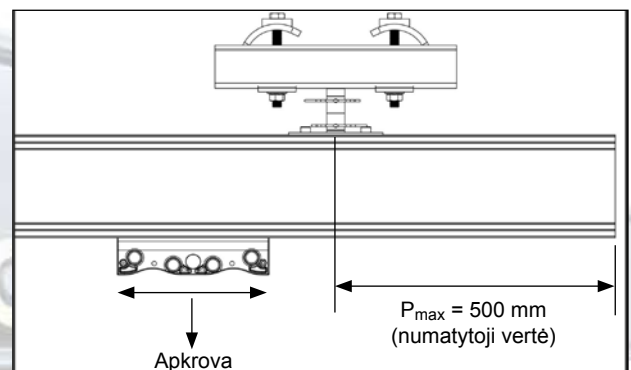

Pasiliekame teisę daryti keitimus.