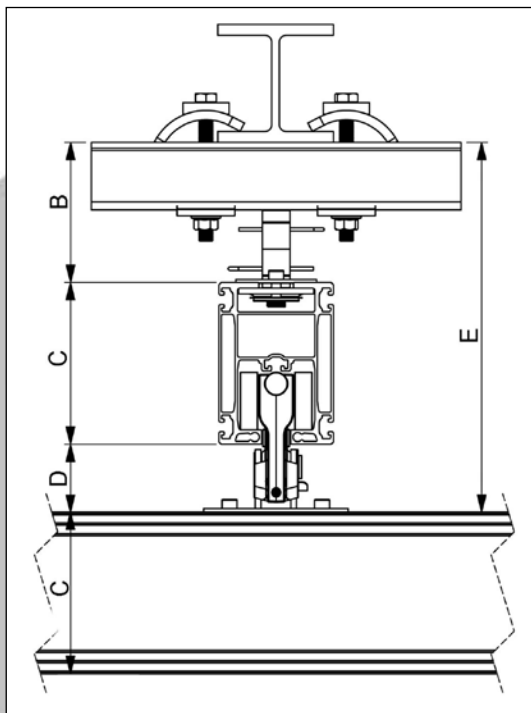

Žemiau nurodyti punktai į kuriuos reikia atsižvelgti įvertinant poveikį profiliui ir jo galams:

1. Bendrą pakabos svorį ir atskirą profilį.
2. Profilio jungties atstumą iki artimiausio pakabinimo taško (Ds).
3. Profilio iškyšą už paskutinio pakabinimo taško (Pmax).
4. Atstumą nuo važiuoklės centro iki profilio pabaigos (Fmin).

Profilis	Bmaž. / Bdidž.*	C	D	Emaž. / Edidž.
XS	121 / 211	100	60	280 / 660
S	121 / 211	105	60	285 / 665
M	121 / 211	140	60	320 / 700
L	121 / 211	180	60	360 / 740

* Pageidaujant, specialūs ilgiai (didž. 500 mm).