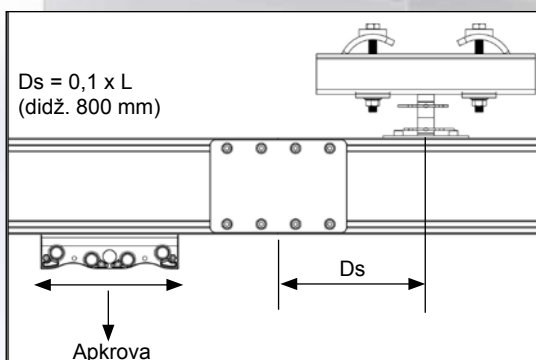

Pasiliekame teisę daryti keitimus.