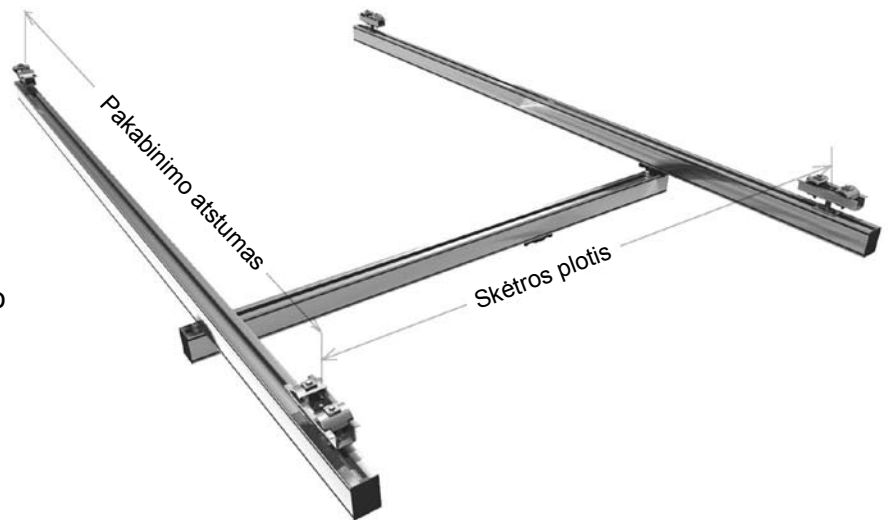

Žemiau nurodyti punktai į kuriuos reikia atsižvelgti įvertinant poveikį profiliui ir jo galams:

1. Bendrą pakabos svorį ir atskirą profilį.
2. Profilio jungties atstumą iki artimiausio pakabinimo taško (Ds).
3. Profilio iškyšą už paskutinio pakabinimo taško (Pmax).
4. Atstumą nuo važiuoklės centro iki profilio pabaigos (Fmin).

Profilis	Bmaž. / Bdidž.*	C	D	Emaž. / Edidž.
XS	121 / 211	100	60	280 / 660
S	121 / 211	105	60	285 / 665
M	121 / 211	140	60	320 / 700
L	121 / 211	180	60	360 / 740

* Pageidaujant, specialūs ilgiai (didž. 500 mm).