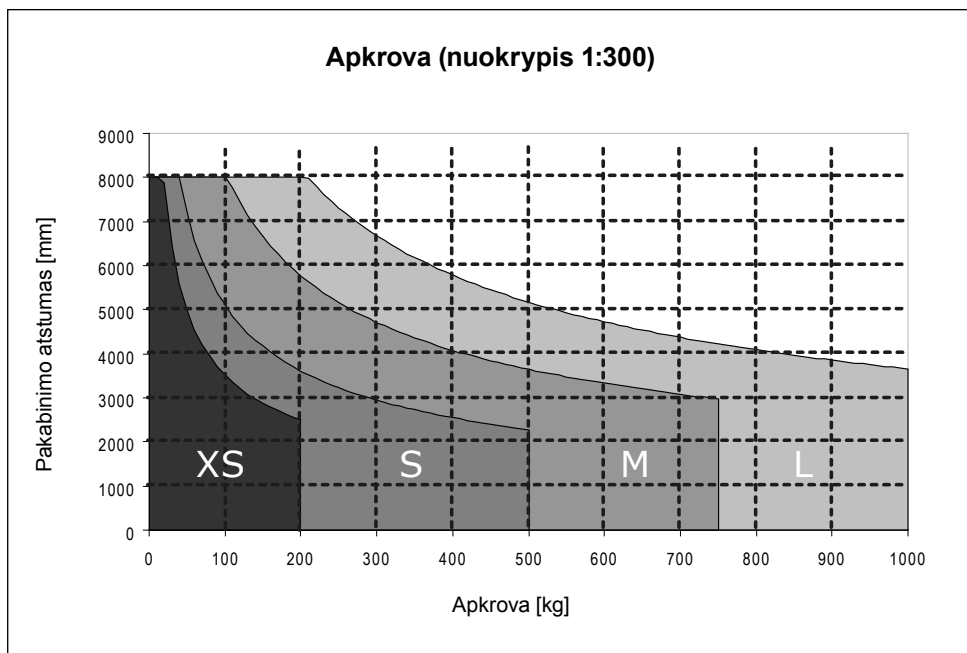

PROSYSTEM[®]

Lengvų aliuminio kranų sistema

**Paprasta,
bet tikra.**

Sumani profilio geometrija
+ Specialūs sudėtiniai vežimėliai
= **Nepaprastai lengvas judėjimas**

PROSYSTEM® lengvų aliuminio kranų sistema

„ERIKKILA“ aliuminio profiliams būdinga sumani profilio geometrija. Plačią priedų paletę galima naudoti su visais profilio dydžiais. Todėl sistemą paprasta ir patogu montuoti.

Pakabintos apkrovos apskaičiavimas: